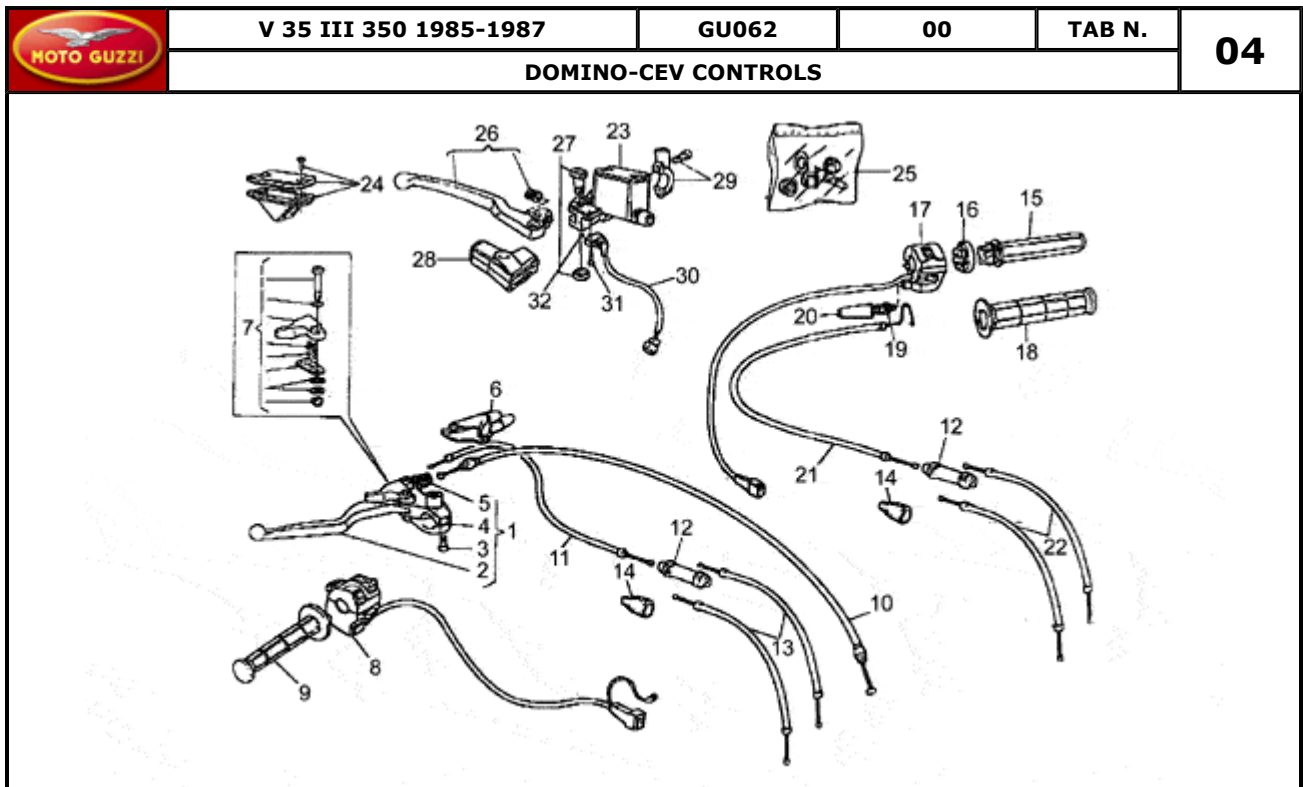

Pos.	Description	Year	I_M	Country	Version	Code	Q.ty	P.Cod.
1	Clutch control lever	-	-	-	-	GU27605510	1	
2	Clutch lever	-	-	-	-	GU27605715	1	
3	Screw	-	-	-	-	GU27601215	2	
4	U-bolt	-	-	-	-	GU27601015	1	
5	Register	-	-	-	-	GU27602515	1	
6	Protection	-	-	-	-	GU27663815	1	
7	Starter lever	-	-	-	-	GU27659415	1	
8	LH lights selector	-	-	-	-	GU27738015	1	
9	LH hand grip	-	-	-	-	GU27603015	1	
10	Clutch cable	-	-	-	-	GU27093036	1	
11	Choke cable	-	-	-	-	GU27132815	1	
12	Splitter	-	-	-	-	GU39607900	2	
13	Choke cable	-	-	-	-	GU27133536	2	
14	Cap	-	-	-	-	GU12717600	2	
15	Mobile body	-	-	-	-	GU27603815	1	
16	Steering block	-	-	-	-	GU27604415	1	
17	Throttle	-	-	-	-	GU27738815	1	
18	RH hand grip	-	-	-	-	GU27603515	1	
19	Adjuster screw	-	-	-	-	GU27603715	1	
20	Cap	-	-	-	-	GU27117615	1	
21	Gas lever transmission	-	-	-	-	GU27117536	1	
22	Throttle cable	-	-	-	-	GU23117730	2	
23	Brake m.cyl. w/ reservoir	-	-	-	-	GU27660215	1	
24	Pump cover	-	-	-	-	GU27661115	1	
25	Brake mast.cyl rev. kit	-	-	-	-	GU27659315	1	
26	Brake lever	-	-	-	-	GU27605615	1	
27	Pin	-	-	-	-	GU27604815	1	
28	Cap	-	-	-	-	GU27663875	1	
29	Bracket	-	-	-	-	GU27664075	1	
30	Brake light switch	-	-	-	-	GU27749815	1	
31	Self-tap screw	-	-	-	-	GU99210213	2	
32	Ball	-	-	-	-	GU92295708	1