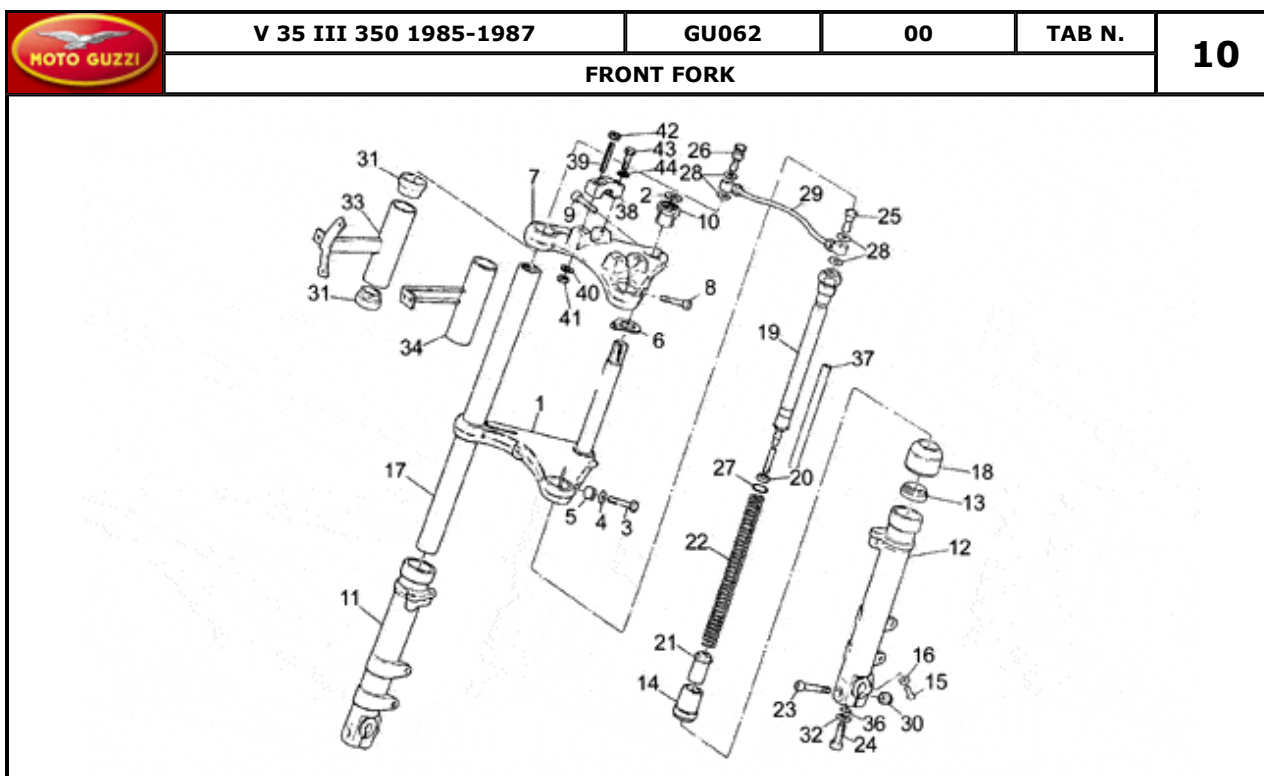

Pos.	Description	Year	I_M	Country	Version	Code	Q.ty	P.Cod.
1	Lower plate	-	-	-	-	GU62494021	1	
2	Plug	-	-	-	-	GU17517700	1	
3	Hex screw M10X55	-	-	-	-	GU98072555	2	
4	Washer	-	-	-	-	GU95007210	2	
5	Spacer	-	-	-	-	GU91181016	2	
6	Washer	-	-	-	-	GU62493200	1	
7	Upper plate	-	-	-	-	GU27493135	1	
8	Screw	-	-	-	-	GU98610540	2	
9	Screw	-	-	-	-	GU98612535	1	
10	Bush	-	-	-	-	GU17516600	1	
11	RH slider	-	-	-	-	GU27522535	1	
12	LH slider	-	-	-	-	GU27522635	1	
13	Oil seal	-	-	-	-	GU90403449	2	
14	Bush	-	-	-	-	GU27527620	2	
15	Screw	-	-	-	-	GU9862232005	2	
16	Washer 6,25x10x1,5	-	-	-	-	GU95100116	4	
17	Boom	-	-	-	-	GU27525420	2	
18	Dust cover	-	-	-	-	GU14524500	2	
19	Shock absorber	-	-	-	-	GU27526420	2	
20	Nut	-	-	-	-	GU92602308	2	
21	End stop	-	-	-	-	GU27527520	2	
22	Spring	-	-	-	-	GU27526620	2	
23	Screw	-	-	-	-	GU98620545	2	
24	Screw 25 mm	-	-	-	-	GU98622525	2	
25	Bored screw	-	-	-	-	GU28556450	1	
26	Air valve	-	-	-	-	GU28556250	1	
27	Gasket ring	-	-	-	-	GU90706266	2	
28	Copper washer	-	-	-	-	GU28556350	4	
29	Front shock absorber tube	-	-	-	-	GU19529660	1	
30	Nut	-	-	-	-	GU92781100	2	
31	Ring	-	-	-	-	GU17492700	4	
32	Flat washer	-	-	-	-	GU27499120	2	
33	RH slider	-	-	-	-	GU27496185	1	
34	LH slider	-	-	-	-	GU27496285	1