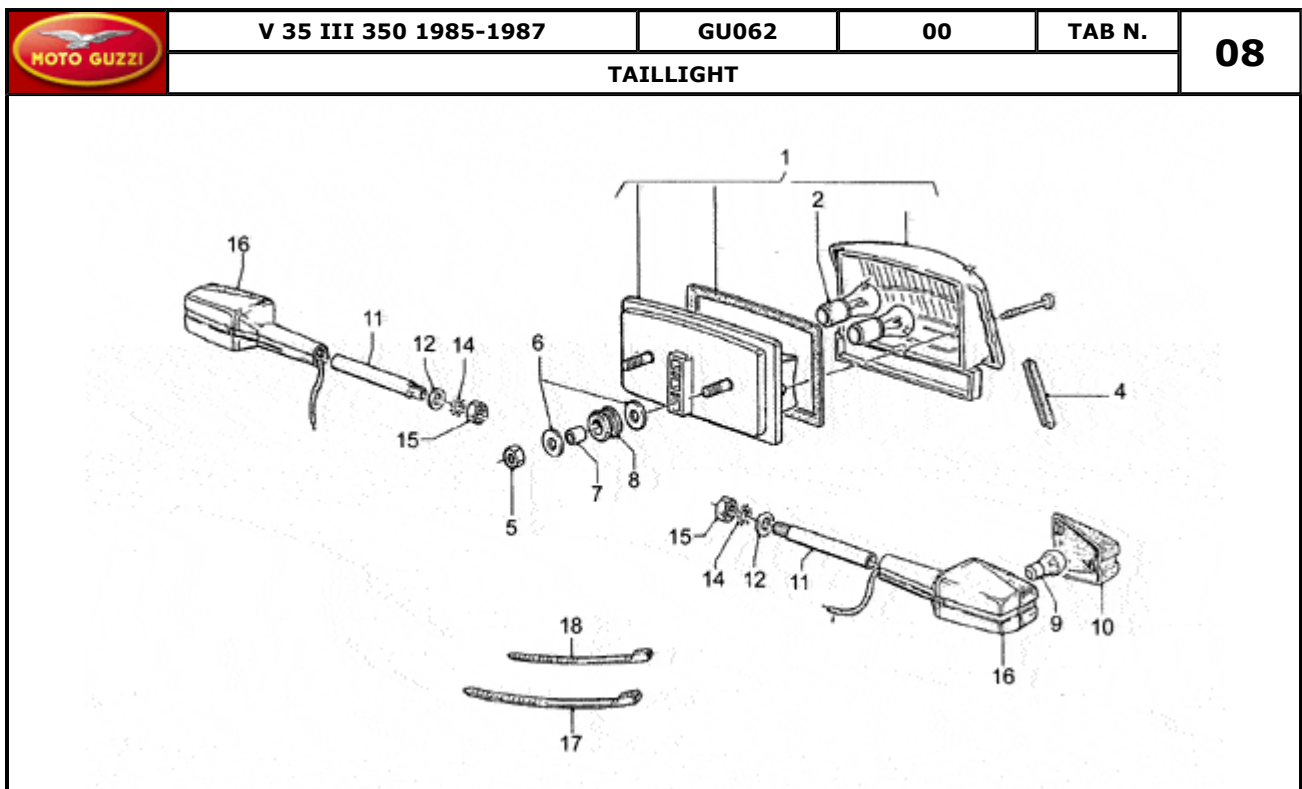

Pos.	Description	Year	I_M_	Country	Version	Code	Q.ty	P.Cod.
1	Taillight	-	-	-	-	GU27740985	1	
2	Lamp 12V/5-21W	-	-	-	-	GU93450224	2	
4	Gasket	-	-	-	-	GU28439800	2	
5	Nut M6x1	-	-	-	-	GU92630206	2	
6	Washer 6,2X18X1	-	-	-	-	GU95100118	4	
7	Spacer	-	-	-	-	GU91180607	2	
8	Rubber spacer	-	-	-	-	GU91551085	2	
9	Lamp 12V-10W	-	-	-	-	GU93450129	2	
10	Turn indicator lens	-	-	-	-	GU28733750	2	
11	Rear turn indicator supp.	-	-	-	-	GU28751750	2	
12	Washer	-	-	-	-	GU95007210	2	
14	Notched washer	-	-	-	-	GU95021110	2	
15	Nut	-	-	-	-	GU92602410	2	
16	Rear turn indicator	-	-	-	-	GU28751650	2	
17	Hose clamp 3,6x20,6	-	-	-	-	GU14609650	10	
18	Hose clamp 2,4x92	-	-	-	-	GU49609601	4