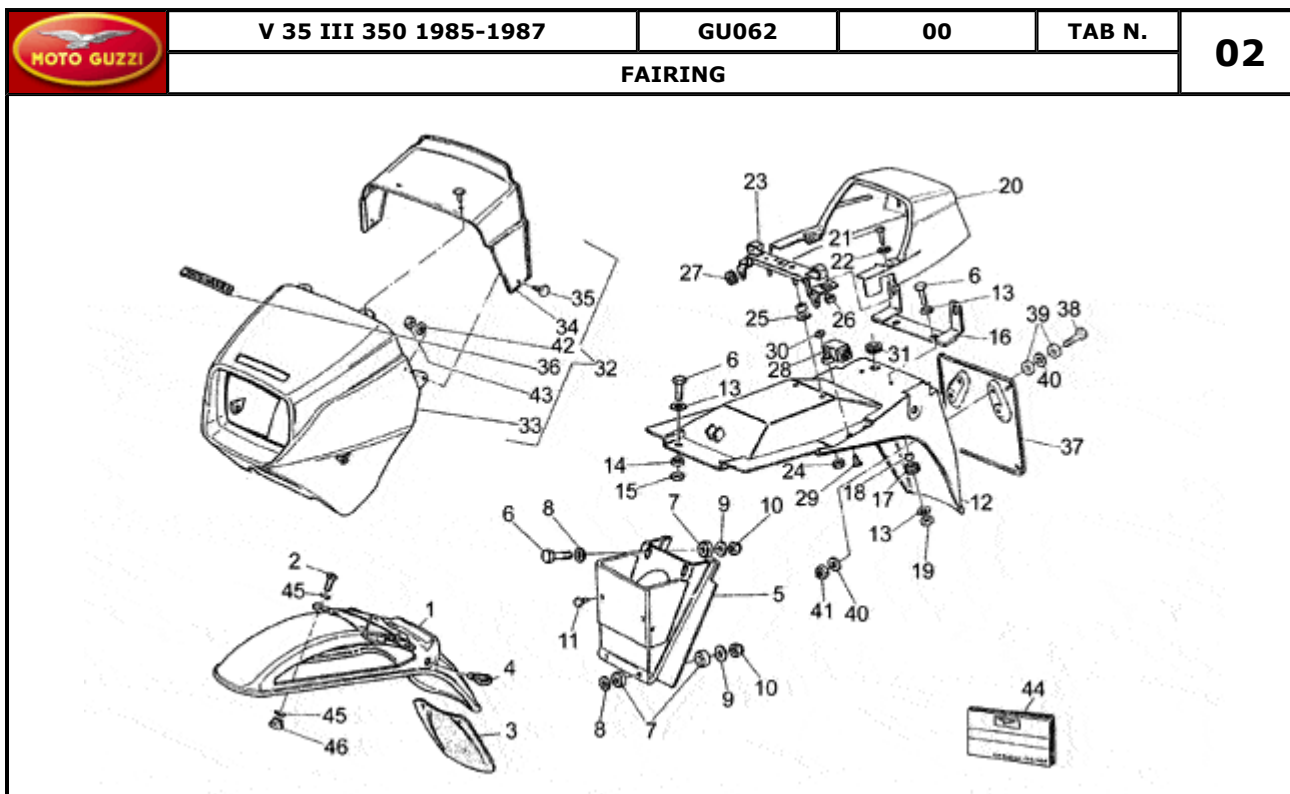

Pos.	Description	Year	I_M	Country	Version	Code	Q.ty	P.Cod.
1	Front mudguard	-	-	-	-	gy	GU27434336	1
	Front mudguard	-	-	-	-	b	GU27434337	1
	Front mudguard	-	-	-	-	gr	GU27434420	1
	Front mudguard	-	-	-	-	r	GU27434321	1
2	Screw	-	-	-	-	-	GU98230816	4
3	Splash guard	-	-	-	-	-	GU27436920	1
4	Eyelet	-	-	-	-	-	GU28659740	2
5	Splash guard	-	-	-	-	-	GU27438635	1
6	Hex screw M6X20	-	-	-	-	-	GU98054320	6
7	Rubber spacer	-	-	-	-	-	GU93110060	8
8	Washer	-	-	-	-	-	GU95000206	4
9	Washer 6,4x12x1,2	-	-	-	-	-	GU95100141	4
10	Nut M6x1	-	-	-	-	-	GU92630106	4
11	Drift	-	-	-	-	-	GU19705900	2
12	Rear mudguard	-	-	-	-	-	GU27437085	1
13	Washer 6,15x11x0,8	-	-	-	-	-	GU95004206	1
14	Rubber spacer	-	-	-	-	-	GU93110082	2
15	Nut M6x1	-	-	-	-	-	GU92630106	2
16	Rear headlight supp.	-	-	-	-	-	GU27474385	1
17	Rubber spacer	-	-	-	-	-	GU91551085	2
18	Spacer	-	-	-	-	-	GU91180607	2
19	Nut M6x1	-	-	-	-	-	GU92630106	2
20	Rear fairing	-	-	-	-	gy	GU27472635	1
	Rear fairing	-	-	-	-	b-r	GU27472688	1
	Rear fairing	-	-	-	-	gy-r	GU27472687	1
	Rear fairing	-	-	-	-	gy-r	GU27472686	1
	Rear fairing	-	-	-	-	r	GU27472636	1
	Rear fairing	-	-	-	-	gr	GU27472685	1
21	Screw	-	-	-	-	-	GU98290516	2
22	Washer 6,15x11x0,8	-	-	-	-	-	GU95004206	1
23	Covers assy	-	-	-	-	-	GU27462085	1
24	Nut	-	-	-	-	-	GU92602205	2
25	Washer	-	-	-	-	-	GU95000205	2