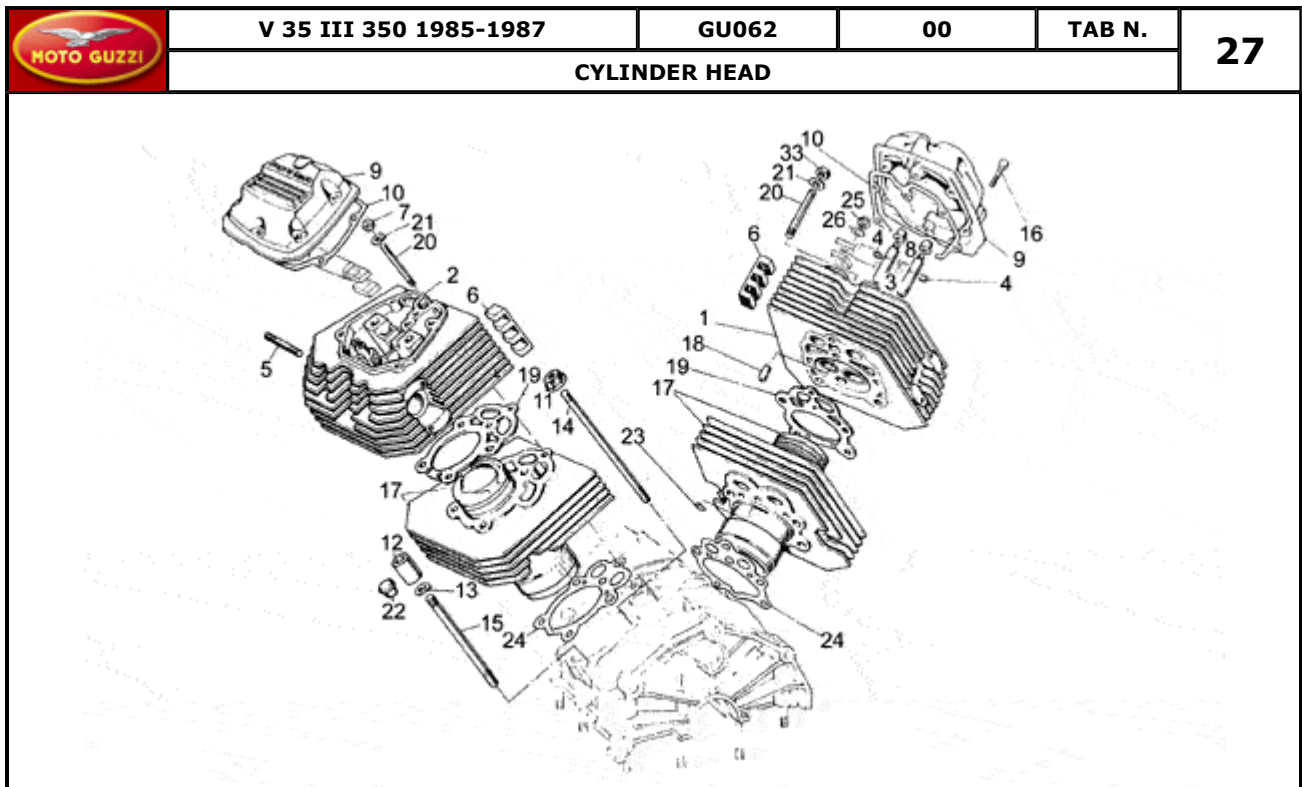

Pos.	Description	Year	I_M	Country	Version	Code	Q.ty	P.Cod.
1	RH head	-	-	-	-	GU19022120	1	
2	LH head	-	-	-	-	GU19022220	1	
3	Valve guide	-	-	-	-	GU61036801	4	
4	Snap ring	-	-	-	-	GU90353009	4	
5	Stud bolt	-	-	-	-	GU96506042	4	
6	Anti-vibration plate	-	-	-	-	GU19025300	4	
7	Nut	-	-	-	-	GU19021920	2	
8	Oil seal	-	-	-	-	GU19037820	4	
9	Valves cover	-	-	-	-	GU19023520	2	
10	Gasket	-	-	-	-	GU19023700	2	
11	Nut M10X1,5	-	-	-	-	GU92603010	4	
12	Column nut	-	-	-	-	GU13021900	4	
13	Washer 10,5X18X0,8	-	-	-	-	GU95129180	4	
14	Stud bolt	-	-	-	-	GU96510182	4	
15	Stud bolt 125 mm	-	-	-	-	GU96510125	4	
16	Hex socket screw M6X25	-	-	-	-	GU98622325	12	
17	Cylinder with piston	-	-	-	-	GU19060121	2	
18	Bush	-	-	-	-	GU19021320	2	
19	Cylinder head gasket	-	-	-	-	GU27022020	2	
20	Stud bolt	-	-	-	-	GU96508107	2	
21	Spring washer 8x15x0,3	-	-	-	-	GU61270300	2	
22	Plug	-	-	-	-	GU93180245	4	
23	O-ring	-	-	-	-	GU61027200	2	
24	Gasket	-	-	-	-	GU19020820	2	
25	Nut	-	-	-	-	GU92601010	1	
26	Washer 10,5X18X0,8	-	-	-	-	GU95129180	1