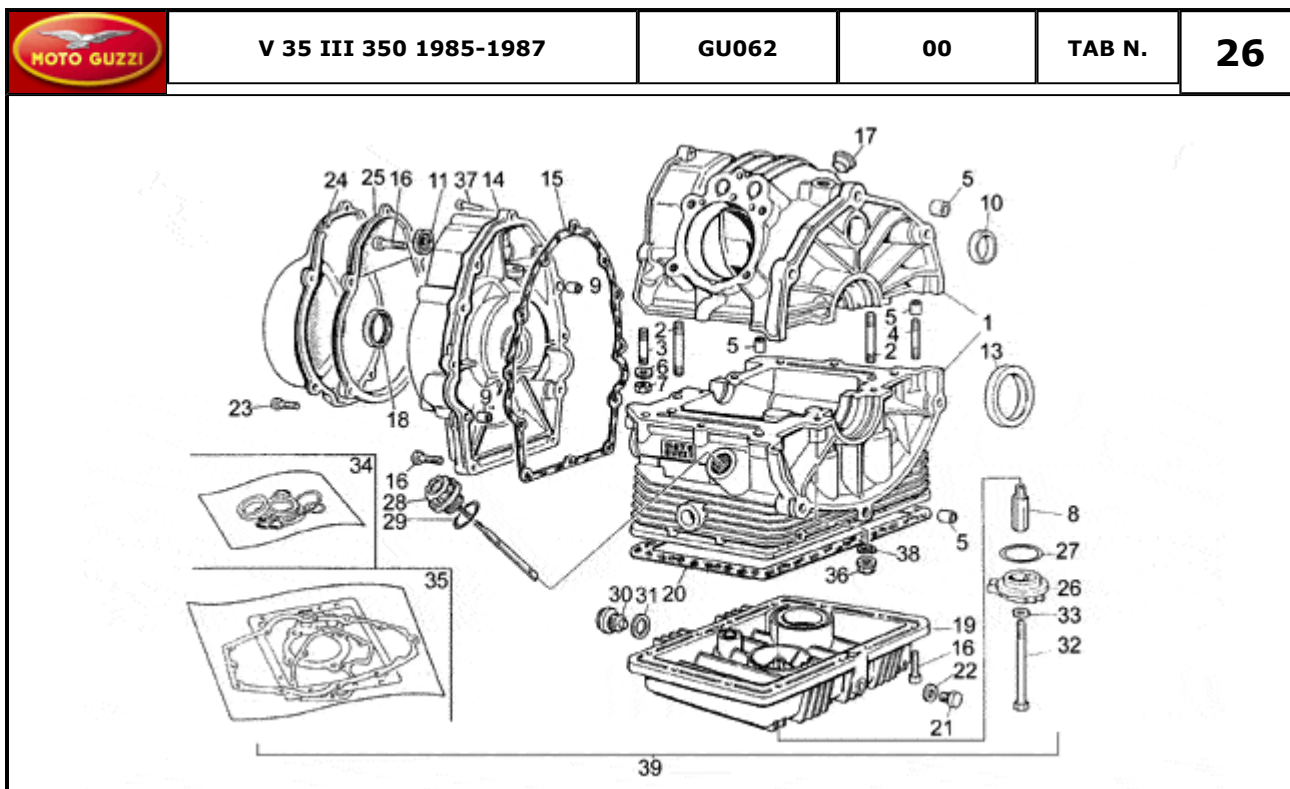

Pos.	Description	Year	I_M	Country	Version	Code	Q.ty	P.Cod.
1	Crankcase, blank	-	-	-	-	GU19000120	1	
2	Stud bolt	-	-	-	-	GU96451560	4	
3	Stud bolt	-	-	-	-	GU96451430	4	
4	Stud bolt	-	-	-	-	GU96508055	2	
5	Bush	-	-	-	-	GU19015020	4	
6	Spring washer 8x15x0,3	-	-	-	-	GU61270300	6	
7	Nut M8X1,25	-	-	-	-	GU92602208	6	
8	Union	-	-	-	-	GU19003800	1	
9	Bush 6,6x9x13	-	-	-	-	GU19002020	2	
10	Plug	-	-	-	-	GU19016320	1	
11	Gasket ring	-	-	-	-	GU90401530	1	
13	Gasket ring	-	-	-	-	GU90405367	1	
14	Timing system cover, blank	-	-	-	-	GU19001420	1	
15	Gasket	-	-	-	-	GU19001200	1	
16	Hex socket screw M6X25	-	-	-	-	GU98622325	22	
17	Plug	-	-	-	-	GU19017120	1	
18	Gasket ring 28x38x7	-	-	-	-	GU90402840	1	
19	Motor oil cup	-	-	-	-	GU19003502	1	
	Oil sump black	-	-	-	M3	GU27003550	1	
	Engine oil sump, blank	-	-	-	M3	GU27003585	1	
20	Gasket	-	-	-	-	GU19003602	1	
21	Oil unload plug M10X1	-	-	-	-	GU31003766	1	
22	Gasket	-	-	-	-	GU10528900	1	
23	Screw M6X35	-	-	-	-	GU98620335	5	
24	Cover	-	-	-	-	GU27001636	1	
25	Flange	-	-	-	-	GU27001136	1	
26	Cover, blank	-	-	-	-	GU19003400	1	
27	O-ring	-	-	-	-	GU90706444	1	
28	Oil filler plug	-	-	-	-	GU19004920	1	
	Oil load plug	-	-	-	M3	GU27004985	1	
29	Gasket ring	-	-	-	-	GU90706282	1	
30	Oil unload plug	-	-	-	-	GU12003702	1	
31	Gasket 20,1x28x2	-	-	-	-	GU95100709	1