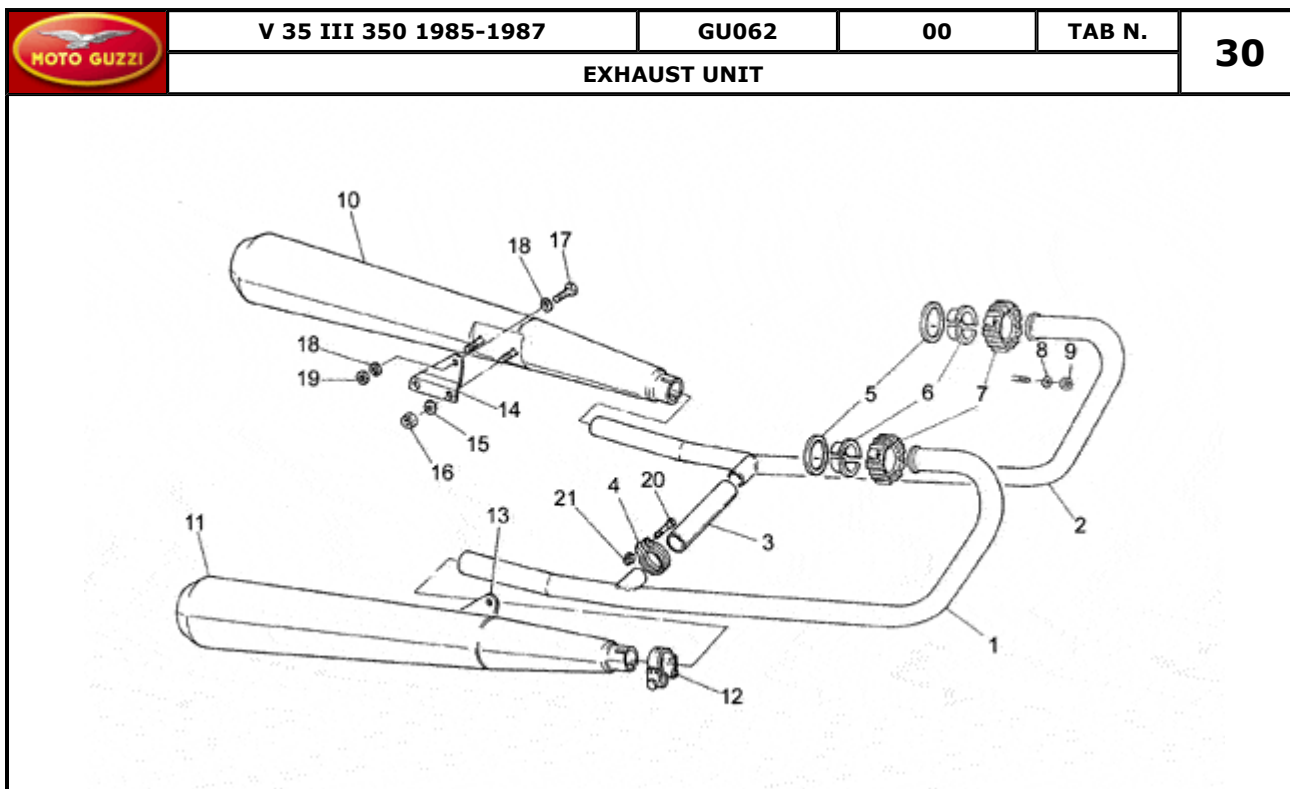

Pos.	Description	Year	I_M_	Country	Version	Code	Q.ty	P.Cod.
1	RH exhaust pipe	-	-	-	-	GU19120735	1	
2	LH exhaust pipe	-	-	-	-	GU19120736	1	
3	Exhaust pipe	-	-	-	-	GU19121135	1	
4	Hose clamp	-	-	-	-	GU61126920	2	
5	Gasket	-	-	-	-	GU19025280	2	
6	Spacer	-	-	-	-	GU61025400	4	
7	Exhaust ring nut	-	-	-	-	GU19121050	2	
8	Special washer	-	-	-	-	GU61013800	4	
9	Nut	-	-	-	-	GU92701062	4	
10	LH silencer	-	-	-	-	GU19122936	1	
11	RH silencer	-	-	-	-	GU19123036	1	
12	Hose clamp	-	-	-	-	GU19123435	2	
13	RH plate	-	-	-	-	GU19128660	1	
14	LH plate	-	-	-	-	GU19128760	1	
15	Spring washer 8x15x0,3	-	-	-	-	GU61270300	4	
16	Nut M8X1,25	-	-	-	-	GU92602208	4	
17	Hex screw M10X35	-	-	-	-	GU98054535	2	
18	Notched washer	-	-	-	-	GU95021110	4	
19	Nut	-	-	-	-	GU92602410	2	
20	Screw	-	-	-	-	GU61127520	2	
21	Ring nut	-	-	-	-	GU61127220	2