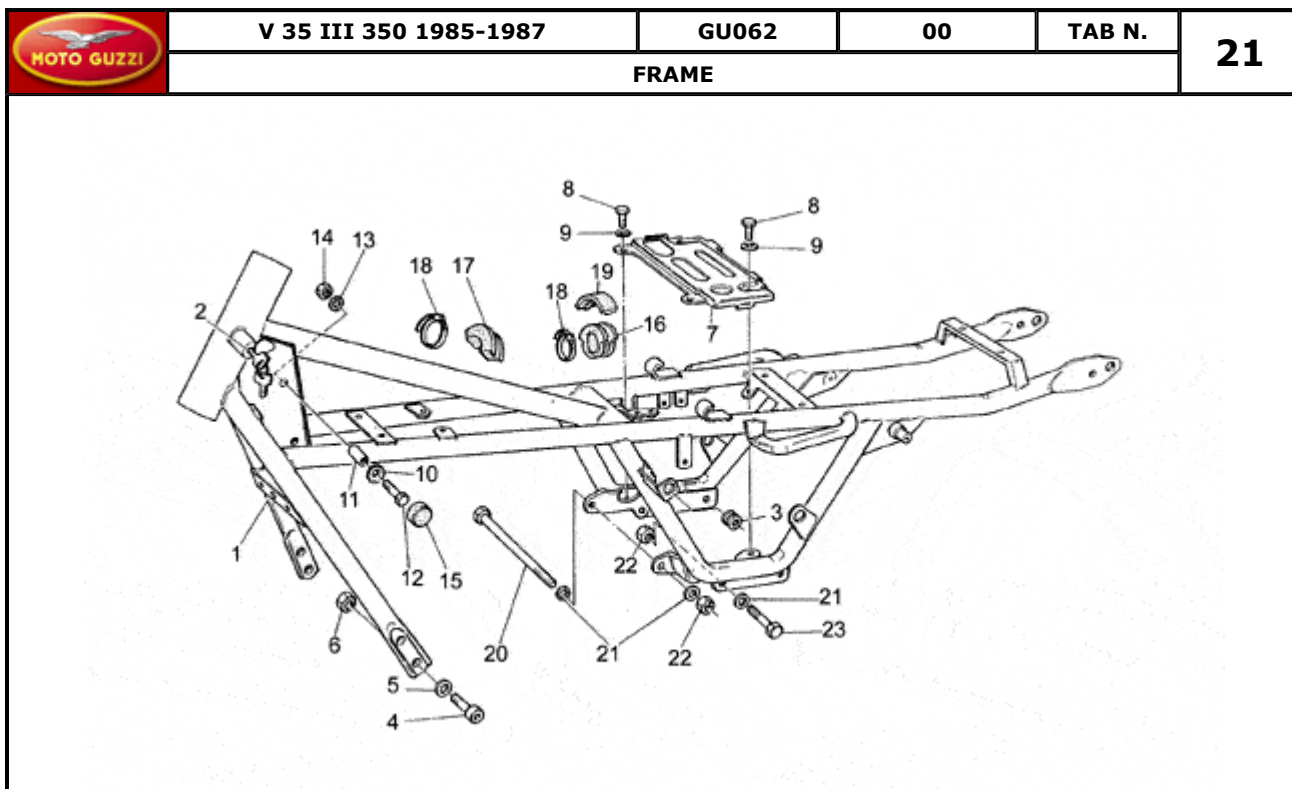

Pos.	Description	Year	I_M_	Country	Version	Code	Q.ty	P.Cod.
1	Frame	-	-	-	-	GU27400135	1	
2	Lock	-	-	-	-	GU19782520	1	
3	Grommet	-	-	-	-	GU91551092	4	
4	Screw 25 mm	-	-	-	-	GU98622525	4	
5	Washer	-	-	-	-	GU95120105	4	
6	Nut	-	-	-	-	GU92602210	4	
7	Plate	-	-	-	-	GU27418210	1	
8	Screw	-	-	-	-	GU98054418	4	
9	Washer	-	-	-	-	GU95004208	4	
10	Disc	-	-	-	-	GU39103500	2	
11	Spacer	-	-	-	-	GU91180716	2	
12	Screw	-	-	-	-	GU98054325	2	
13	Washer 6,15x11x0,8	-	-	-	-	GU95004206	2	
14	Nut M6x1	-	-	-	-	GU92630106	2	
15	Drift	-	-	-	-	GU39103400	2	
16	Rubber spacer	-	-	-	-	GU27109085	2	
17	Drift	-	-	-	-	GU14107100	1	
18	Hose clamp 3,6x20,6	-	-	-	-	GU14609650	3	
19	Rubber spacer	-	-	-	-	GU27108935	2	
20	Pin M10x205	-	-	-	-	GU98110199	1	
21	Washer 10,2x18x2	-	-	-	-	GU95004210	3	
22	Nut	-	-	-	-	GU92602210	2	
23	Screw	-	-	-	-	GU98052555	2