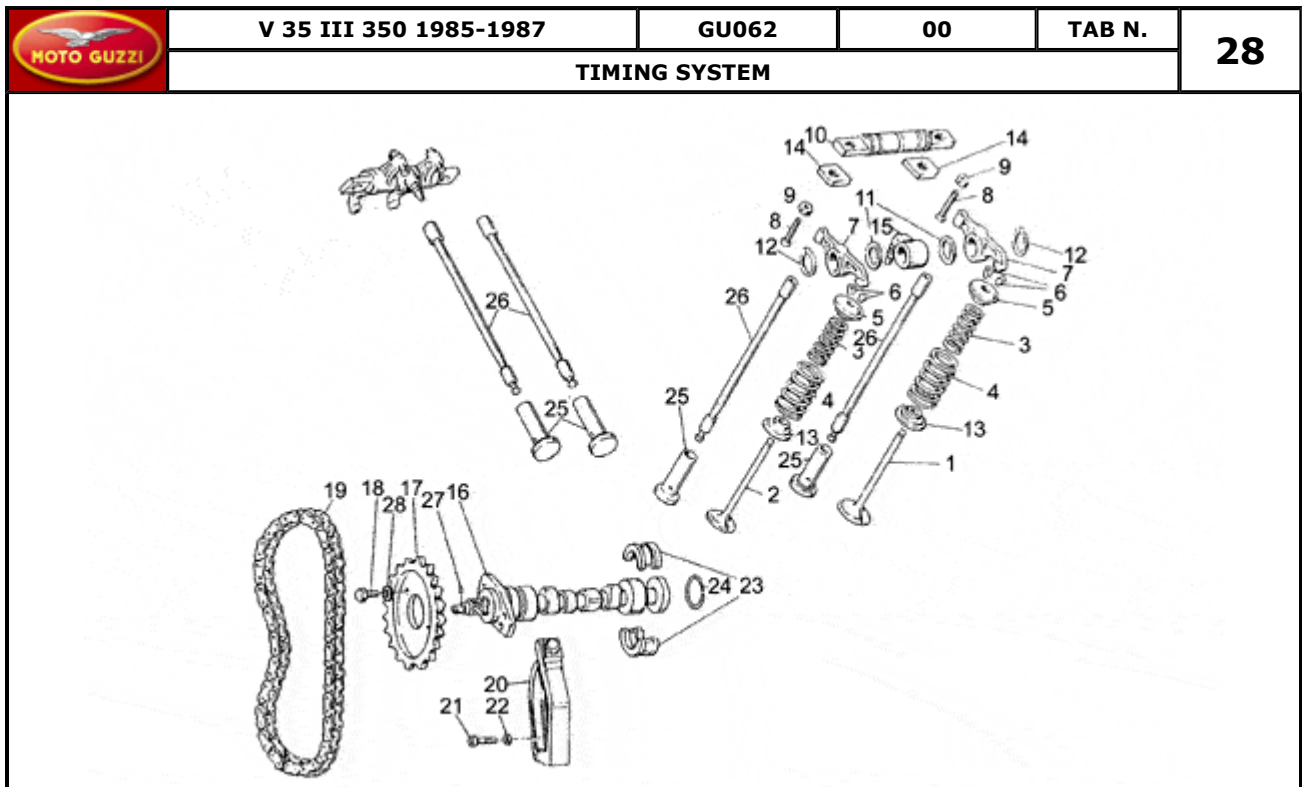

Pos.	Description	Year	I_M_	Country	Version	Code	Q.ty	P.Cod.
1	Intake valve	-	-	-	-	GU19036021	2	
2	Exhaust valve	-	-	-	-	GU23036100	2	
3	Spring	-	-	-	-	GU61037600	4	
4	Spring	-	-	-	-	GU61037500	4	
5	Upper cup	-	-	-	-	GU61038000	4	
6	Half-cone	-	-	-	-	GU61038100	8	
7	Rocker arm assy.	-	-	-	-	GU19030500	4	
8	Screw	-	-	-	-	GU19034000	4	
9	Nut M6x1	-	-	-	-	GU92602406	4	
10	Rocker shaft	-	-	-	-	GU19032000	2	
11	Clearance washer	-	-	-	-	GU19032300	4	
12	Circlip	-	-	-	-	GU90271018	4	
13	Lower cup	-	-	-	-	GU61037000	4	
14	Spacer	-	-	-	-	GU19032980	4	
15	Hose	-	-	-	-	GU19027500	2	
16	Camshaft	-	-	-	M2	GU27053463	1	
	Camshaft	-	-	-	M1	GU19053320	1	
17	Timing system gear	-	-	-	-	GU19054521	1	
18	Bolt	-	-	-	-	GU61054900	2	
19	Camshaft chain	-	-	-	-	GU19058021	1	
20	Chain stretching drive	-	-	-	-	GU19058220	1	
21	Screw	-	-	-	-	GU98822316	1	
22	Washer	-	-	-	-	GU95129115	1	
23	Sector	-	-	-	-	GU19055700	2	
24	Snap ring	-	-	-	-	GU90353029	1	
25	Tappet	-	-	-	-	GU19045861	4	
26	Rocker arm rod	-	-	-	-	GU19045020	4	
27	Roller	-	-	-	-	GU95512035	1	
28	Safety washer	-	-	-	-	GU23217800	2