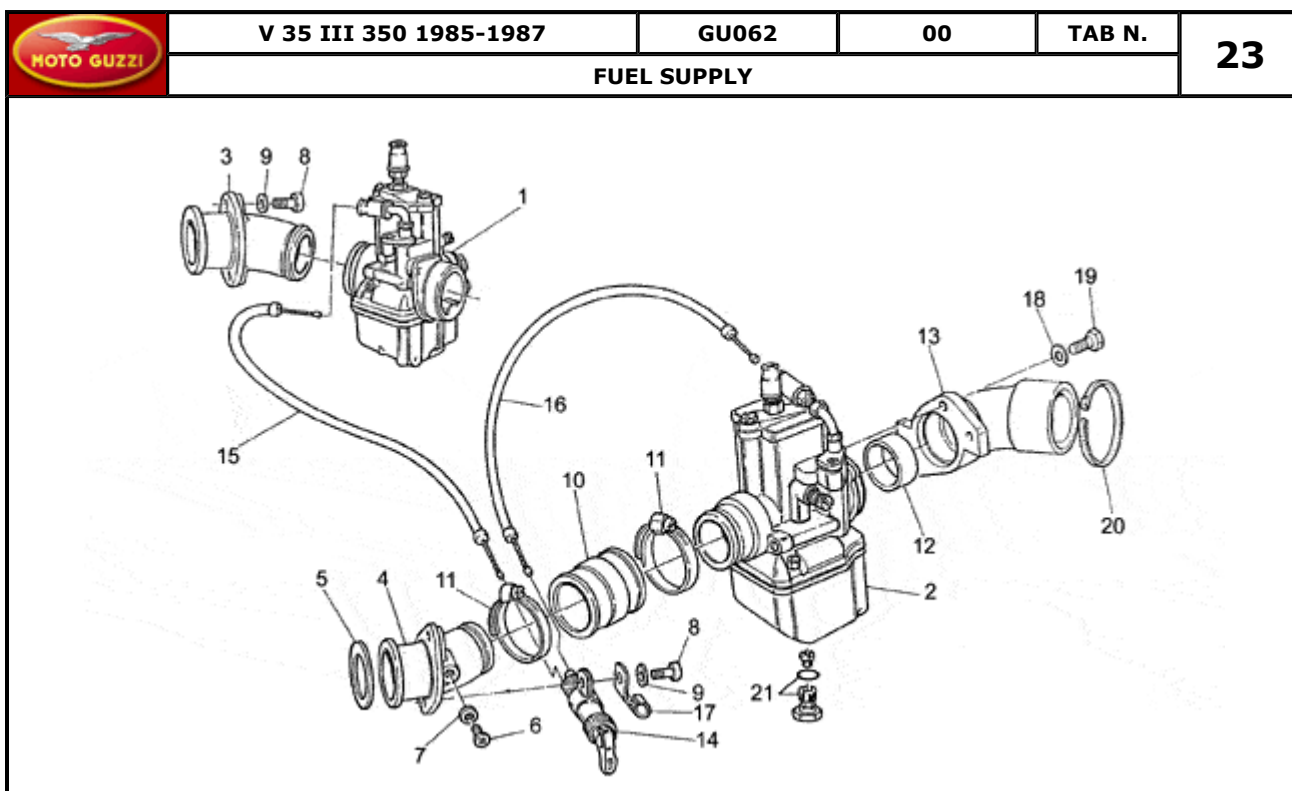

Pos.	Description	Year	I_M	Country	Version	Code	Q.ty	P.Cod.
1	Carburettor RH	-	-	-	-	GU27112635	1	
2	Carburettor LH	-	-	-	-	GU27112636	1	
3	RH manifold	-	-	-	-	GU19115035	1	
4	LH manifold	-	-	-	-	GU19115036	1	
5	Gasket	-	-	-	-	GU19115520	2	
6	Screw	-	-	-	-	GU98310610	2	
7	Washer 6,25x10x1,5	-	-	-	-	GU95100116	2	
8	Screw	-	-	-	-	GU98822325	4	
9	Special washer	-	-	-	-	GU61013800	4	
10	Hose	-	-	-	-	GU19114320	2	
11	Hose clamp 32X52X8	-	-	-	-	GU93305032	4	
12	Gasket ring	-	-	-	-	GU90706315	2	
13	Manifold	-	-	-	-	GU19114400	2	
14	Starter	-	-	-	-	GU23133100	1	
15	RH choke cable	-	-	-	-	GU19133560	1	
16	LH choke cable	-	-	-	-	GU19134000	1	
17	Hose clamp	-	-	-	-	GU19718000	2	
18	Washer	-	-	-	-	GU95004205	4	
19	Screw	-	-	-	-	GU98054214	4	
20	Hose clamp 3,6x20,6	-	-	-	-	GU14609650	2	
21	Float chamber fix.plug	-	-	-	-	GU27933720	2