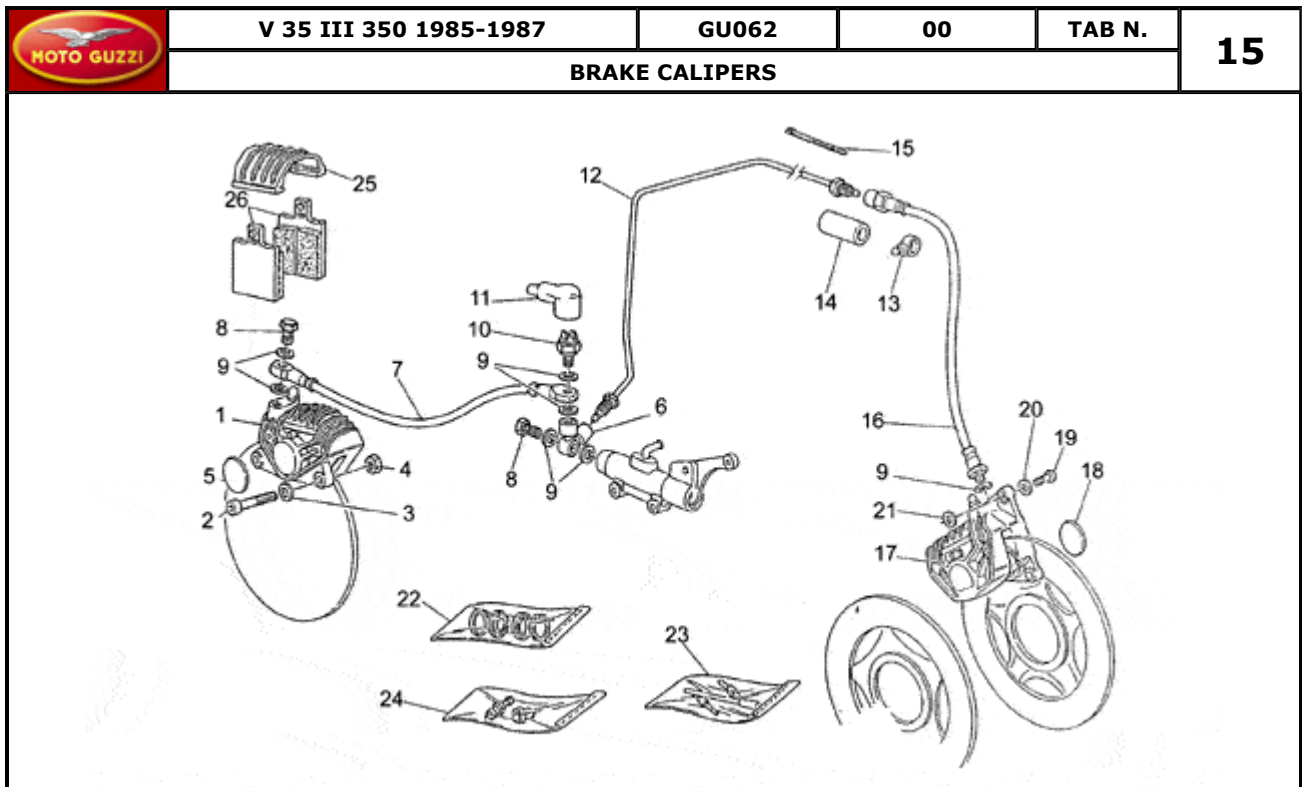

Pos.	Description	Year	I_M	Country	Version	Code	Q.ty	P.Cod.
1	Rear brake caliper	-	-	-	-	GU23653011	1	
2	Screw	-	-	-	-	GU98622422	2	
3	Spring washer 8x15x0,3	-	-	-	-	GU61270300	2	
4	Nut M8X1,25	-	-	-	-	GU92602208	2	
5	Rear brake cal. decal	-	-	-	-	GU19654900	1	
6	Connection	-	-	-	-	GU19668000	1	
7	Brake hose	-	-	-	-	GU19658660	1	
8	Oil pipe screw *	-	-	-	-	GU95990028	2	
9	Gasket	-	-	-	-	GU25656100	7	
10	Brake light switch	-	-	-	-	GU14657050	1	
11	Cap	-	-	-	-	GU12735100	1	
12	Pipe	-	-	-	-	GU27658720	1	
13	Eyelet	-	-	-	-	GU19436500	1	
14	Protection	-	-	-	-	GU17573860	1	
15	Hose clamp 3,6x20,6	-	-	-	-	GU14609650	3	
16	Brake hose	-	-	-	-	GU17658860	1	
17	LH front brake caliper Grimeca	-	-	-	29895C	GU31652265	1	
18	Brake caliper decal	-	-	-	-	GU19652700	1	
19	Screw	-	-	-	-	GU98622422	2	
20	Spring washer 8x15x0,3	-	-	-	-	GU61270300	2	
21	Washer 8,5X18X0,5	-	-	-	-	GU95100250	1	
	Washer 8,5X18X0,8	-	-	-	-	GU95100251	1	
22	Brake caliper rev. kit GRIMECA	-	-	-	29895C	GU66659031	1	
	Brake caliper rev. kit BREMBO	-	-	-	-	GU39659000	2	
23	Pins+spring BREMBO	-	-	-	-	GU39659100	2	
	Pins+spring GRIMECA	-	-	-	29895C	GU31659165	2	
24	Bleeder+cap BREMBO D.6	-	-	-	-	GU65659200	2	
	Bleeder+cap GRIMECA	-	-	-	29895C	GU31659265	1	
25	Brake caliper cover BREMBO	-	-	-	-	GU39654700	2	
	Brake caliper cover GRIMECA	-	-	-	29895C	GU31654765	1	
26	Pads pair GRIMECA	-	-	-	29895C	GU31654665	2	
	Pads pair BREMBO	-	-	-	-	GU27654610	2