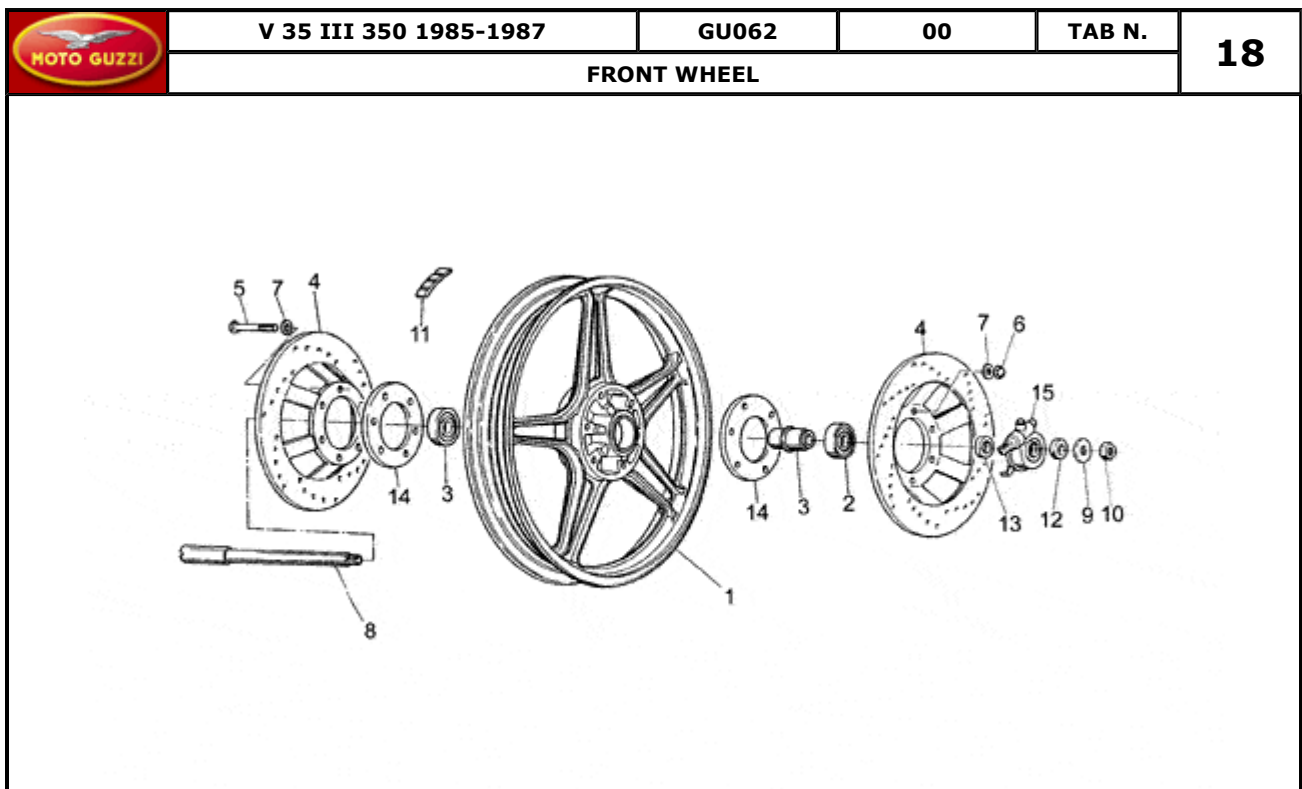

Pos.	Description	Year	I_M_	Country	Version	Code	Q.ty	P.Cod.
1	Front wheel, white	-	-	-	-	GU27610337	1	
	Front wheel, lt.grey	-	-	-	-	GU66610320	1	
	Front wheel, dk.grey	-	-	-	-	GU27610336	1	
2	Bearing	-	-	-	-	GU92204217	2	
3	Spacer	-	-	-	-	GU19615335	1	
4	Brake disc	-	-	-	-	GU31613380	2	
5	Screw	-	-	-	-	GU98052480	6	
6	Cap nut	-	-	-	-	GU92730082	6	
7	Washer	-	-	-	-	GU95000208	12	
8	Front wheel spindle	-	-	-	-	GU62614120	1	
9	Washer 17X27X2	-	-	-	-	GU95004217	1	
10	Nut M16X1,5	-	-	-	-	GU92602516	1	
11	Counterweight	-	-	-	-	GU14616150	2	
12	Spacer	-	-	-	-	GU62616320	1	
13	Spacer	-	-	-	-	GU91181803	1	
14	Flange	-	-	-	-	GU27616335	2	
15	Odometer gear 20/11	-	-	-	-	GU66762520	1