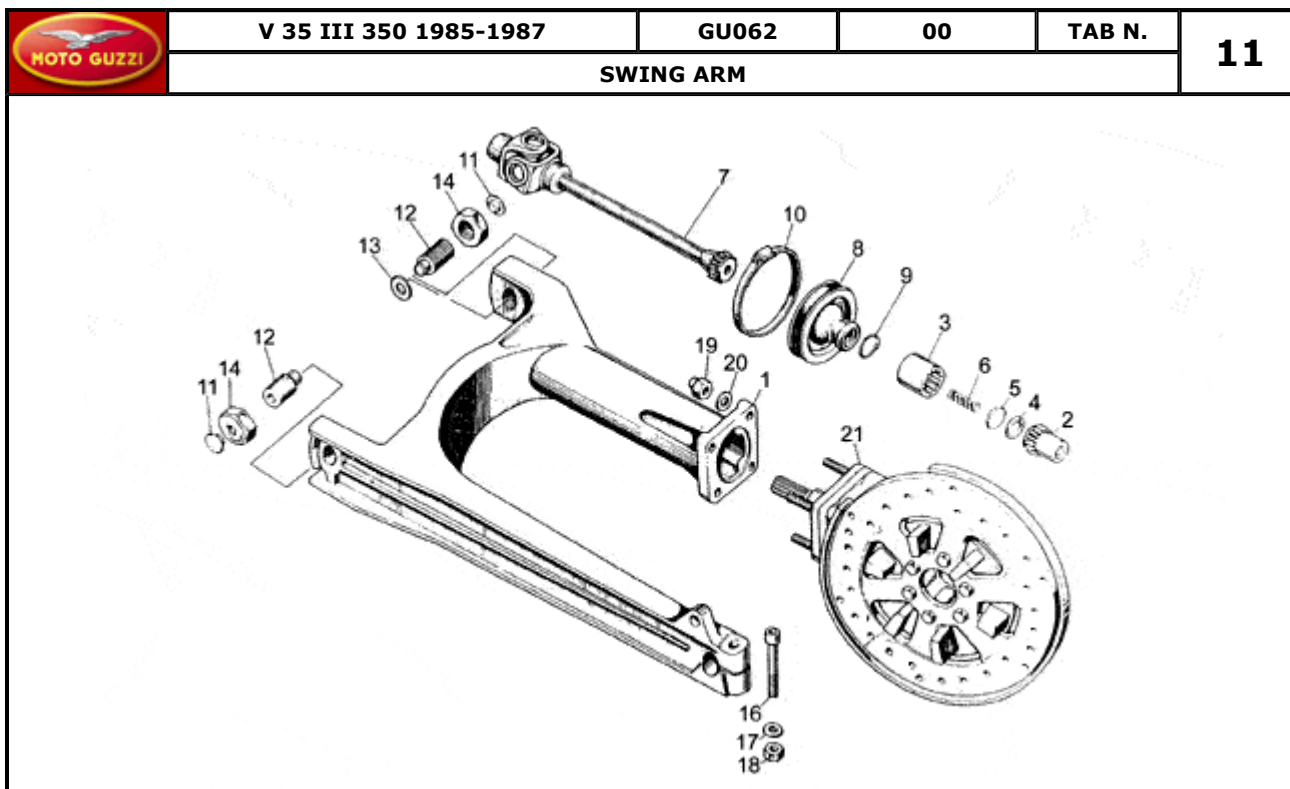

Pos.	Description	Year	I_M_	Country	Version	Code	Q.ty	P.Cod.
1	Swing arm	-	-	-	-	GU19540261	1	
2	Hose	-	-	-	-	GU19327701	1	
3	Hose	-	-	-	-	GU19328801	1	
4	Circlip	-	-	-	-	GU90272023	1	
5	Disc	-	-	-	-	GU19327601	1	
6	Spring	-	-	-	-	GU94321099	1	
7	Coupling	-	-	-	-	GU19328061	1	
8	Protection collar	-	-	-	-	GU19548001	1	
9	Spring	-	-	-	-	GU19548101	1	
10	Clamp	-	-	-	-	GU93305078	1	
11	Plug	-	-	-	-	GU93180105	2	
12	Pin	-	-	-	-	GU19547000	21	
13	Spacer	-	-	-	-	GU35214300	2	
14	Nut	-	-	-	-	GU14547800	1	
16	Screw	-	-	-	-	GU98052550	1	
17	Washer 10,2x18x2	-	-	-	-	GU95004210	1	
18	Nut	-	-	-	-	GU92602210	1	
19	Nut	-	-	-	-	GU92781081	4	
20	Washer 8,4X13X0,8	-	-	-	-	GU14615901	4	
21	Transmission box assy., grey	-	-	-	-	GU20350220	1