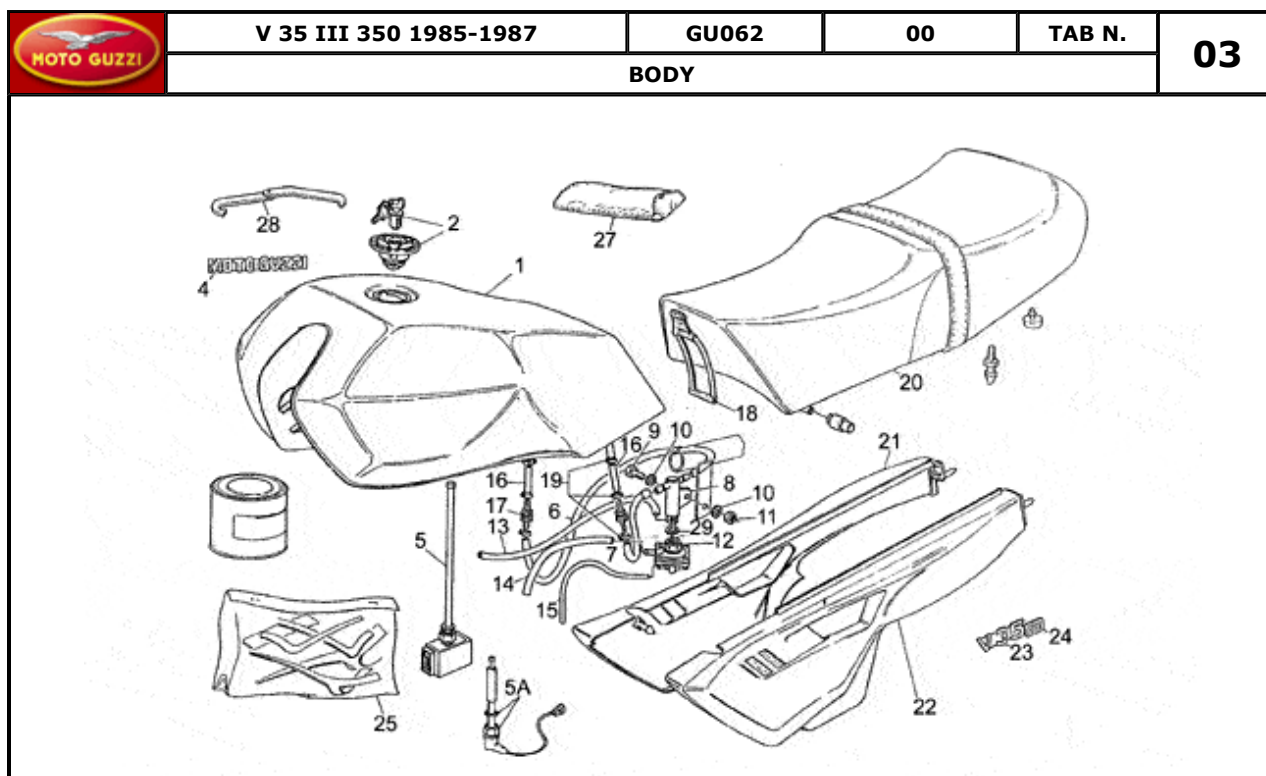

Pos.	Description	Year	I_M	Country	Version	Code	Q.ty	P.Cod.
1	Fuel tank	-	-	-	DO gy	GU27100235	1	
	Fuel tank	-	-	-	DB r	GU27100236	1	
	Fuel tank	-	-	-	DR gy	GU27100286	1	
	Fuel tank	-	-	-	DA r	GU27100287	1	
	Fuel tank	-	-	-	- b	GU27100288	1	
	Fuel tank	-	-	-	- gr	GU231002301	1	
2	Tank cap	-	-	-	-	GU62103920	1	
4	"Moto Guzzi" dataplate	-	-	-	-	GU28917300	2	
5	Indicator fuel level	-	-	-	-	GU27103085	1	
	Plug	-	-	-	T1	GU28105280	1	
	Fuel level sensor	-	-	-	-	GU29103050	1	
6	Rubber pipe 12,5X7,8 5/16"	-	-	-	-	GU00823956080	1	
7	Rubber pipe 12,5X7,8 5/16"	-	-	-	-	GU00823956080	1	
8	Connecting	-	-	-	-	GU27106385	1	
9	Screw	-	-	-	-	GU98622312	1	
10	Washer 6,2X18X1	-	-	-	-	GU95100118	2	
11	Nut	-	-	-	-	GU92602206	1	
12	RH fuel cock	-	-	-	T1	GU23105140	1	
	LH fuel cock	-	-	-	T1	GU23105370	1	
	Vacuum fuel tap	-	-	-	-	GU27105385	1	
13	Rubber pipe 12,5X7,8 5/16"	-	-	-	-	GU00823956080	1	
14	Rubber pipe 12,5X7,8 5/16"	-	-	-	-	GU00823956080	1	
15	Breather pipe	-	-	-	-	GU00823946060	1	
16	Rubber pipe 12,5X7,8 5/16"	-	-	-	-	GU00823956080	2	
17	Cock	-	-	-	-	GU27105485	2	
18	Tie rod	-	-	-	-	GU19102750	1	
19	Hose clamp	-	-	-	-	GU28108410	12	
20	Saddle	-	-	-	-	GU27460586	1	
21	RH body panel blank	-	-	-	- gr	GU194762501	1	
	RH side panel	-	-	-	DA r	GU21570337	1	
	RH side panel	-	-	-	DO gy	GU27570333	1	
	RH side panel	-	-	-	DB r	GU27570334	1	
	RH side panel	-	-	-	DR gy	GU27570336	1	
	RH side panel	-	-	-	- b	GU27570338	1